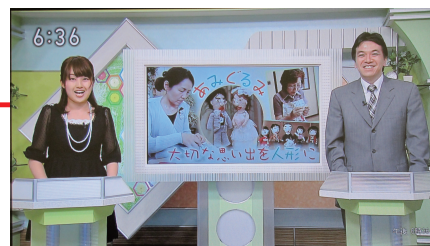

## 8月のニットカフェのお知らせ

8月4日 **木** 6日 **土** 18日 **木** 20日 **土**

- 参加費：1,900円(1時間) 4,200円(2時間30分)  
(コーヒー又はお茶とケーキ等のお菓子のセット付)
- 材料費：毛糸 400円～ 制作するものにより変わります  
(前回の材料を持参してもOK)  
PM 1:00～PM 3:30分まで

※持参いただくもの：かぎ針(6号～7号、3号～5号) 編みたい人の特徴がわかる写真を数点ご持参ください。

【作品展開催】8月1日から「北陸銀行 東大通支店 (元町:東警察署の近く)」で作品展を開催します。前期と後期に分けみなさまの作品を展示します。ぜひ足を運んでください。

手あそびカフェ フィーカ

### Fika ホットニュース♪

- 再放送決定! 8月22日NHK金沢のお昼の番組「お〜い!ことじろう」にて「あみぐるみ大切な思い出を人形に」が、再放送されます!

「似顔絵あみぐるみ」は商標登録の為、NHKでは「カルピス」「iPad」同様に特定の宣伝になってしまうので、名前を換えて放送になりましたが、(笑)ドキュメンタリー番組のようで、感動しました。NHKの女性ディレクターさんが何ヶ月もかけて制作した、素晴らしい番組です。ご協力いただいた、みなさまに感謝申し上げます。